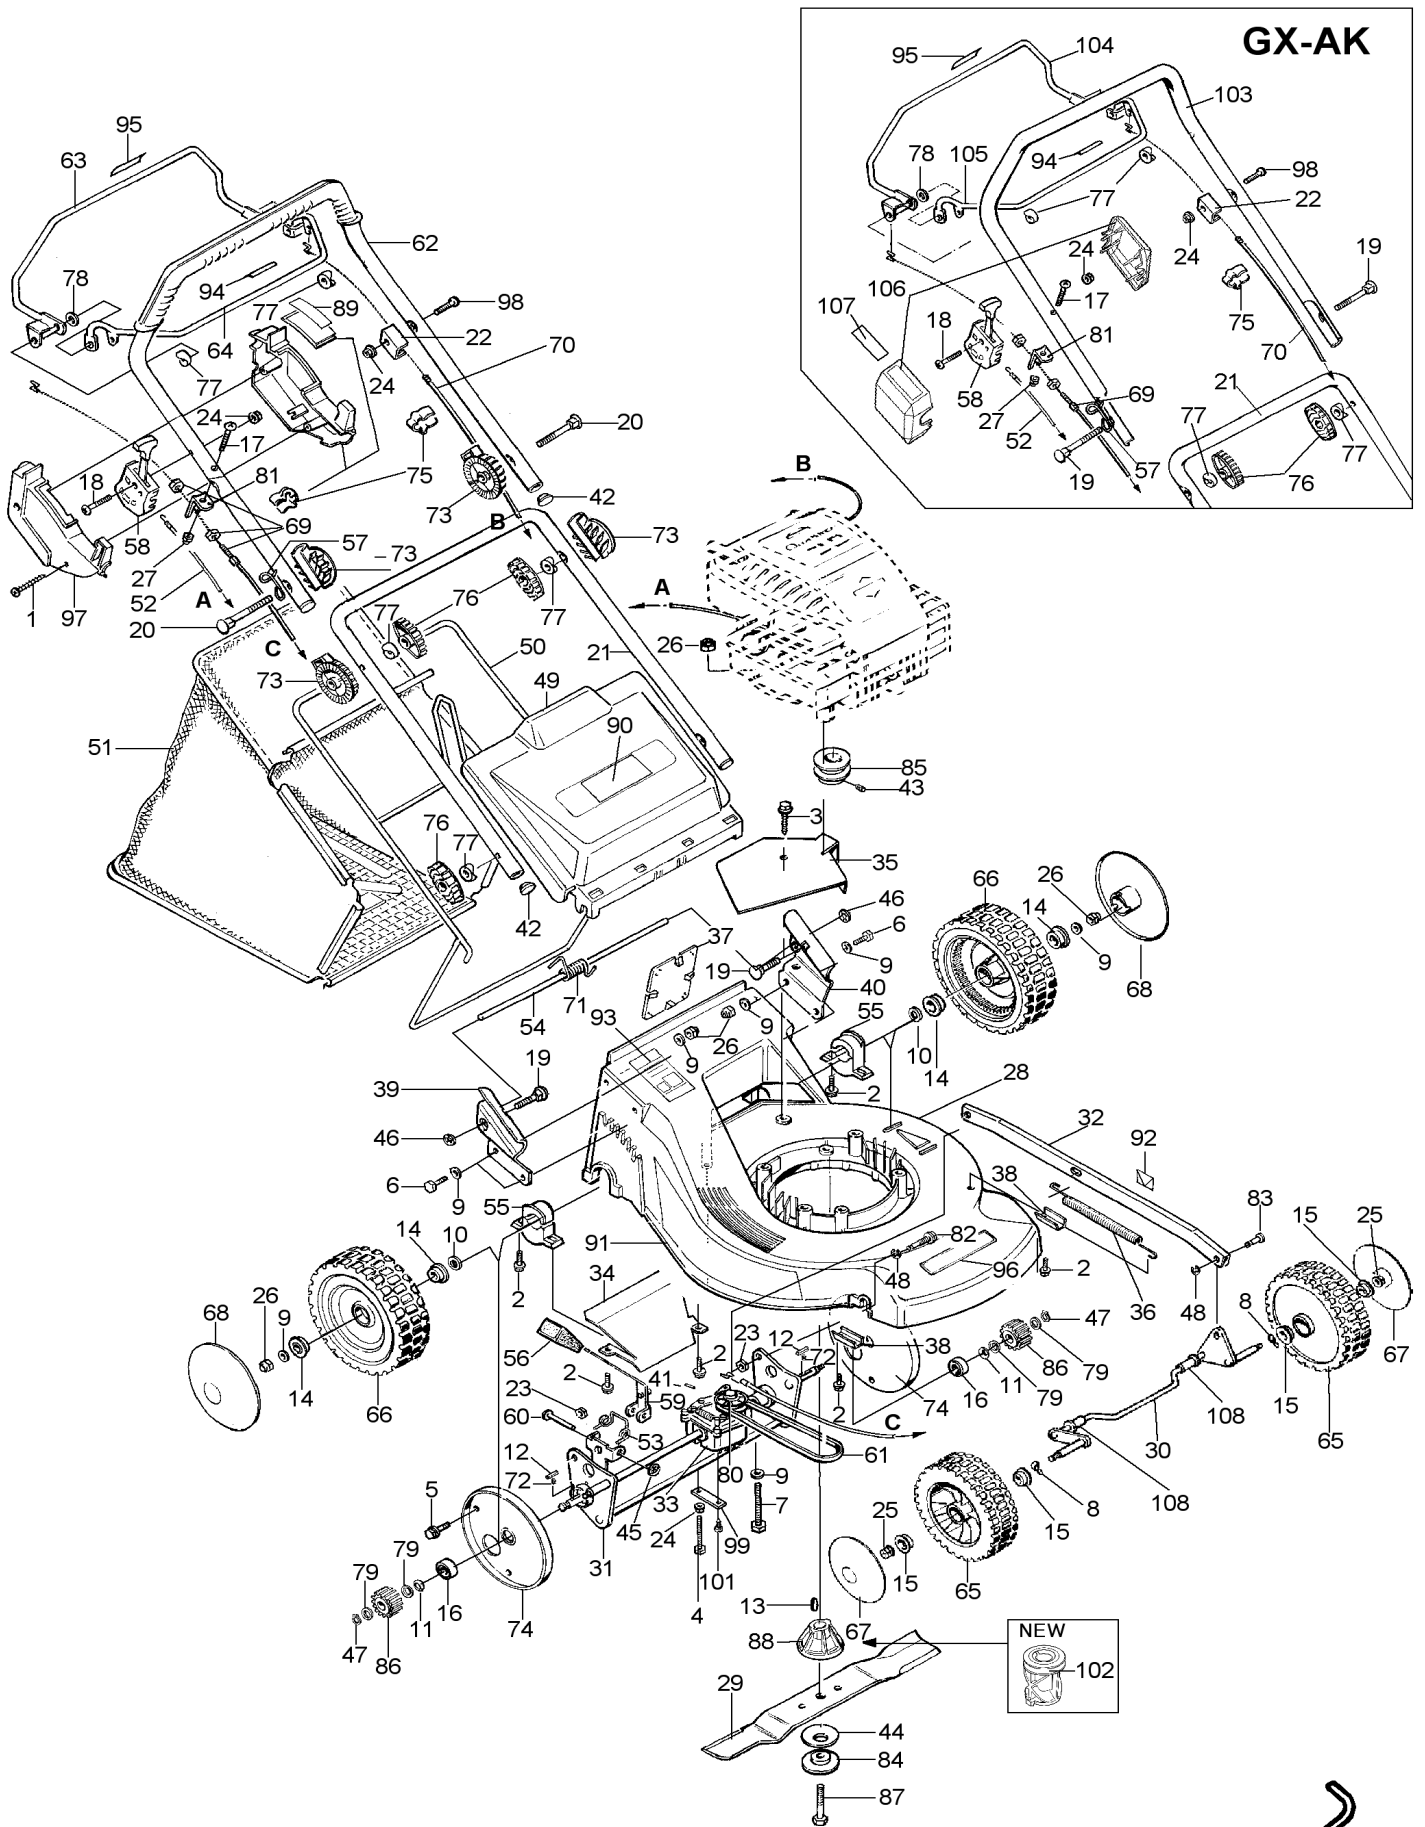

GT 45 S - GX 45 S - AK 45 S